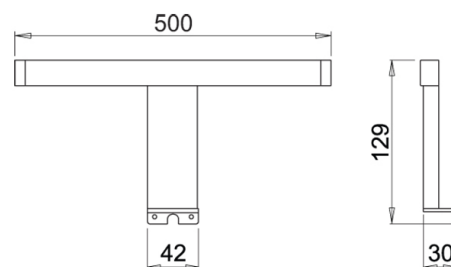

DOMUSLINE KYLPYHUONEVALAISIMET

LED-valaisin Nite BS 500 mm NW 7W kromi

Tuotenro

70269

Kromi 500 mm Nite -valaisin esimerkiksi kaappien tai peilien päälle pisteettömällä valolla. Tuotteessa on 50 cm johto ja integroitu muuntaja, joten se voidaan kytkeä suoraan verkko

virtaan. IP44-luokituksen ansiosta soveltuu myös kylpyhuonee

seen. Sopii erityisen hyvin käytettäväksi peilien 56201-56206 kanssa.

Tekniset tiedot

Yksikkö:	kpl
Paino:	0,4800 kg (kilogramma)
Mitat:	500 mm (millimetri) (P x L x K)
Väri:	kromi
Värilämpötila:	4250-4600K
Valoteho:	40lm/W
Sähköteho:	230