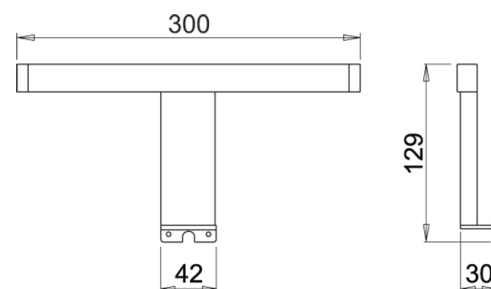

## Tuotenro

70268

*Kromi 300 mm Nite -valaisin esimerkiksi kaappien tai peilien päälle pisteettömällä valolla. Tuotteessa on 50 cm johto ja integroitu muuntaja, joten se voidaan kytkeä suoraan verkkovirtaan. IP44-luokituksen ansiosta soveltuu myös kylpyhuoneeseen. Sopii erityisen hyvin käytettäväksi peilien 56201-56206 kanssa.*

## Tekniset tiedot

Yksikkö:	kpl
Paino:	0,3590 kg (kilogramma)
Mitat:	300 mm (millimetri) (P x L x K)
Väri:	kromi
Väriämpötila:	4250-4600K
Valoteho:	40lm/W
Sähköteho:	230