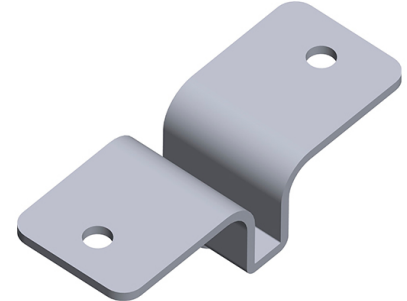

ELEMENT SYSTEM HYLLYJÄRJESTELMÄT (ES32)

ES32 Hyllytuki 2-puoleinen metalli

Tuotenro

62291

Element System kannakkeisiin sopiva hyllytuki. Hyllytuella voit sitoa kaksi levyhyllyä yhteen. Sopii parhaiten ES32-sarjan U-kannattimeen.