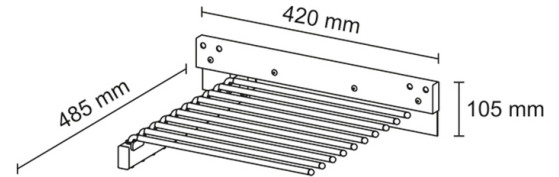

Housuteline HOPEA

Tuotenro

51800

Kaapista ulosvedettävä housuteline, jossa 10 kpl tankoja housujen ripustamista varten.

Tekniset tiedot

Yksikkö:	kpl
Paino:	4,0350 kg (kilogramma)
Mitat:	485 × 420 × 105 mm (millimetri) (P × L × K)
Väri:	hopea
Leveys:	420
Korkeus:	105