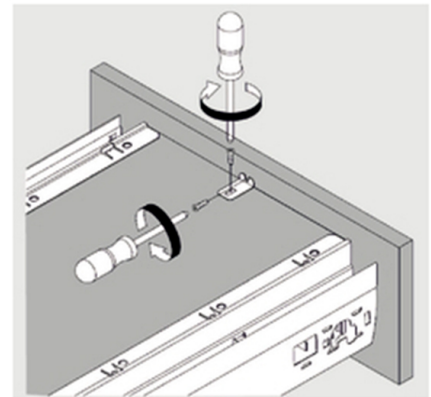

Harn etusarjan tukikulma

Tuotenro

39747

Tekniset tiedot

Yksikkö:	kpl
Paino:	0,0030 kg (kilogramma)
Mitat:	26 × 15 × 7 mm (millimetri) (P × L × K)
Leveys:	15
Korkeus:	7

Tutustu tuotteeseen verkkokaupassa