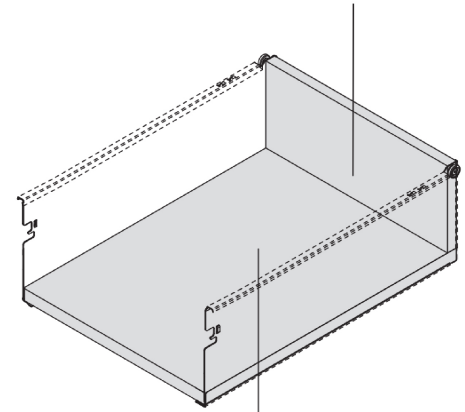

Takasarjan ja pohjalevyn mitoitus
16mm levystä

Takasarja
Leveys = Kaapin sisämitta - 31mm
Korkeus = 135mm