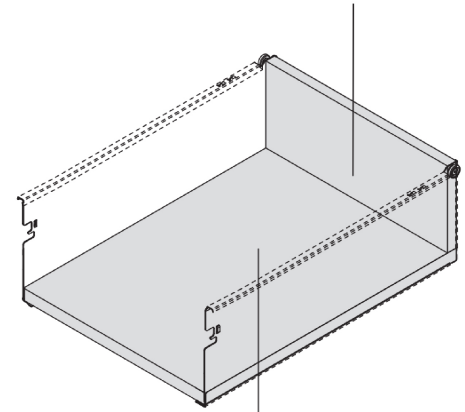

### Tekniset tiedot

Yksikkö:	pr
Paino:	2,3430 kg (kilogramma)
Mitat:	550 × 149 mm (millimetri) (P × L × K)
Korkeus:	149

Tutustu tuotteeseen verkkokaupassa

Takasarjan ja pohjalevyn mitoitus  
16mm levystä

Takasarja  
Leveys = Kaapin sisämitta - 31mm  
Korkeus = 135mm

Pohjalevy  
Leveys = Kaapin sisämitta - 31mm  
Pituus (levy) = Laatikon pituus - 2mm  
Pituus (teräs) = Laatikon pituus -12mm