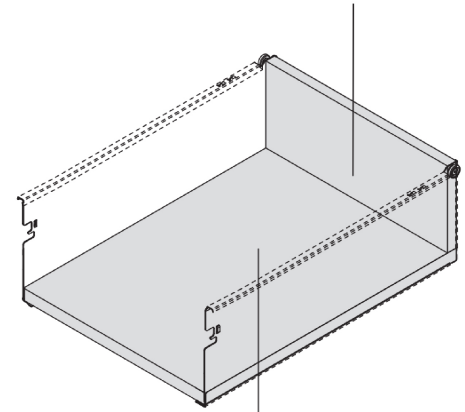

## Impaz metallilaatikko 149/500 mm valkoinen

Tuotenro

39586

*Impaz-metallilaatikko 450 mm, korkeus 149 mm. Valkoinen, sisältää laatikon sivut ja liukukiskot.*

Tekniset tiedot

Yksikkö:	pr
Paino:	2,1270 kg (kilogramma)
Mitat:	500 × 149 mm (millimetri) (P × L × K)
Korkeus:	149

Tutustu tuotteeseen verkkokaupassa

Takasarjan ja pohjalevyn mitoitus  
16mm levystä

Takasarja  
Leveys = Kaapin sisämitta - 31mm  
Korkeus = 135mm

Pohjalevy  
Leveys = Kaapin sisämitta - 31mm  
Pituus (levy) = Laatikon pituus - 2mm  
Pituus (teräs) = Laatikon pituus -12mm