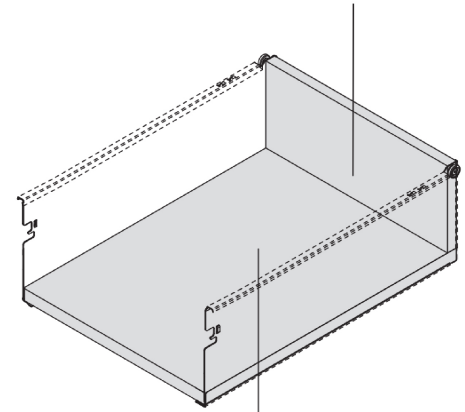

IMPAZ METALLILAATIKKO

Impaz metallilaatikko 149/450 mm valkoinen

Tuotenro

39585

Impaz-metallilaatikko 400 mm, korkeus 149 mm. Valkoinen, sisältää laatikon sivut ja liukukiskot.

Tekniset tiedot

Yksikkö:	pr
Paino:	1,9190 kg (kilogramma)
Mitat:	450 × 149 mm (millimetri) (P × L × K)
Korkeus:	149

Tutustu tuotteeseen verkkokaupassa

Takasarjan ja pohjalevyn mitoitus
16mm levystä

Takasarja
Leveys = Kaapin sisämitta - 31mm
Korkeus = 135mm

Pohjalevy
Leveys = Kaapin sisämitta - 31mm
Pituus (levy) = Laatikon pituus - 2mm
Pituus (teräs) = Laatikon pituus -12mm