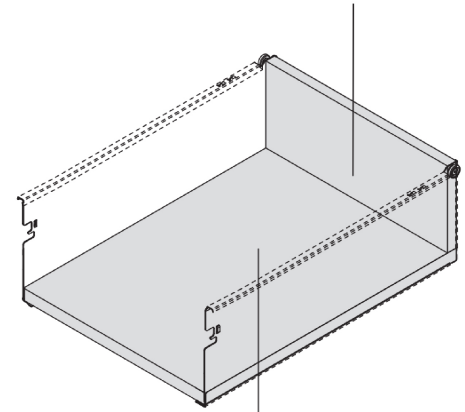

IMPAZ METALLILAATIKKO

Impaz metallilaatikko 149/400 mm valkoinen

Tuotenro

39584

Impaz-metallilaatikko 350 mm, korkeus 149 mm. Valkoinen, sisältää laatikon sivut ja liukukiskot.

Tekniset tiedot

Yksikkö:	pr
Paino:	1,7140 kg (kilogramma)
Mitat:	400 × 149 mm (millimetri) (P × L × K)
Korkeus:	149

Tutustu tuotteeseen verkkokaupassa

Takasarjan ja pohjalevyn mitoitus
16mm levystä

Takasarja
Leveys = Kaapin sisämitta - 31mm
Korkeus = 135mm

Pohjalevy
Leveys = Kaapin sisämitta - 31mm
Pituus (levy) = Laatikon pituus - 2mm
Pituus (teräs) = Laatikon pituus -12mm