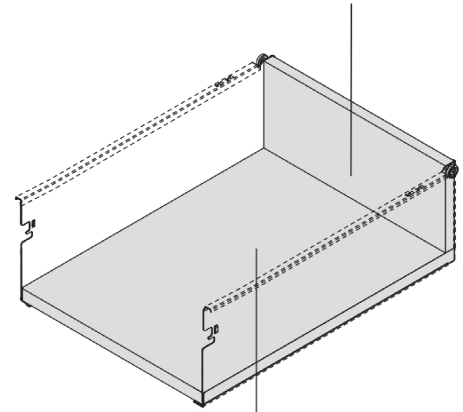

IMPAZ METALLILAATIKKO

Impaz metallilaatikko 149/350 mm valkoinen

Tuotenro

39583

Impaz-metallilaatikko 350 mm, korkeus 149 mm. Valkoinen, sisältää laatikon sivut ja liukukiskot.

Tekniset tiedot

Yksikkö:	pr
Paino:	1,5130 kg (kilogramma)
Mitat:	350 × 149 mm (millimetri) (P × L × K)
Korkeus:	149

Tutustu tuotteeseen verkkokaupassa

Takasarjan ja pohjalevyn mitoitus
16mm levystä

Takasarja
Leveys = Kaapin sisämitta - 31mm
Korkeus = 135mm

Pohjalevy
Leveys = Kaapin sisämitta - 31mm
Pituus (levy) = Laatikon pituus - 2mm
Pituus (teräs) = Laatikon pituus -12mm