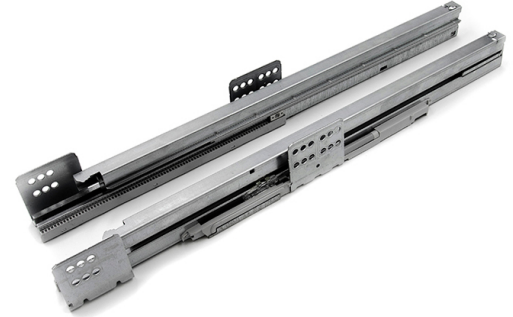

## RITMA-CUBE

**Ritma Cube kisko 450mm 35kg**

## Tuotenro

39104

*Ritma Cube -laatikon liukukiskopari 450 mm. Kiskossa I-Channel -rullalaakereiden pesä, joka tekee kiskon liukumisen pehmeäksi ja hiljaiseksi täydellä kuormituksella.*

## Tekniset tiedot

Yksikkö:	pr
Paino:	1,8760 kg (kilogramma)
Mitat:	450 mm (millimetri) (P × L × K)
Kantavuus:	35

Tutustu tuotteeseen verkkokaupassa