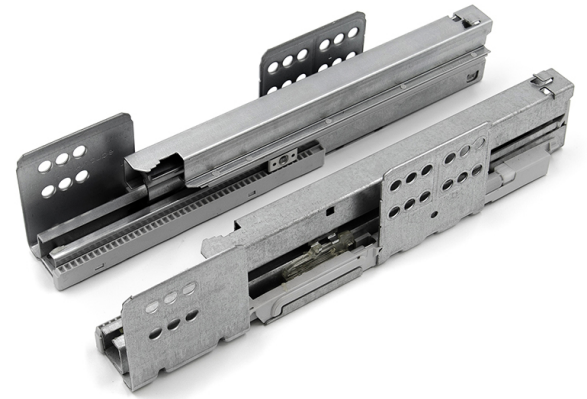

RITMA-CUBE

Ritma Cube kisko 270mm 35kg

Tuotenro

39100

Ritma Cube -laatikon liukukiskopari 270 mm. Kiskossa I-Channel -rullalaakereiden pesä, joka tekee kiskon liukumisen pehmeäksi ja hiljaiseksi täydellä kuormituksella.

Tekniset tiedot

Yksikkö:	pr
Paino:	1,1480 kg (kilogramma)
Mitat:	270 mm (millimetri) (P x L x K)
Kantavuus:	35

Tutustu tuotteeseen verkkokaupassa