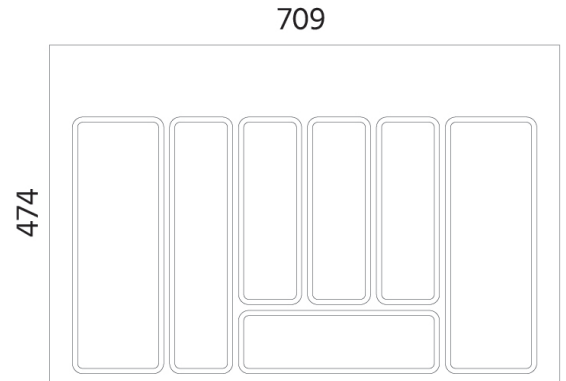

RITMA-CUBE TARVIKKEET

**Keittiövälinelokerikko Ritma Cube
harmaa M80 709X474**

Tuotenro

37584

Harmaa ruokailuvälinelaatikko hidastinlaatikkoon.

Tekniset tiedot

Yksikkö:	kpl
Paino:	0,7000 kg (kilogramma)
Mitat:	474 × 709 × 50 mm (millimetri) (P × L × K)
Väri:	harmaa
Leveys:	709
Moduuli:	M80