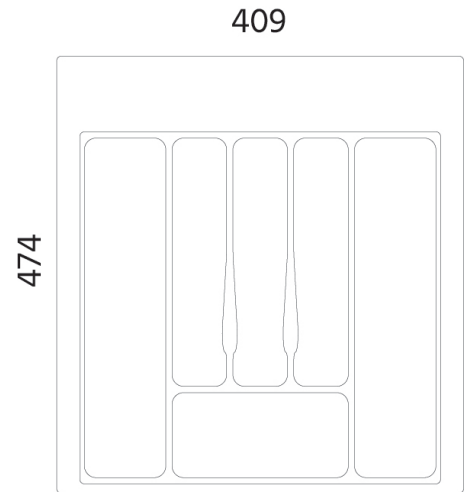

## RITMA-CUBE TARVIKKEET

**Keittiövälinelokerikko Ritma Cube  
harmaa M50 (409X474)**

Tuotenro

37582

*Harmaa ruokailuvälinelaatikko Ritma Cube M50  
hidastinlaatikkoon.*

Tekniset tiedot

Yksikkö:	kpl
Paino:	0,6350 kg (kilogramma)
Mitat:	474 × 409 × 50 mm (millimetri) (P × L × K)
Väri:	harmaa
Leveys:	409
Moduuli:	M50