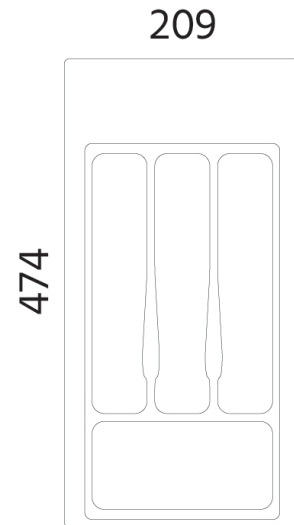

RITMA-CUBE TARVIKKEET

**Keittiövälinelokerikko Ritma Cube
harmaa M30 209X474**

Tuotenro

37580

*Harmaa ruokailuvälinelaatikko Ritma Cube M30
hidastinlaatikkoon.*

Tekniset tiedot

Yksikkö:	kpl
Paino:	0,3300 kg (kilogramma)
Mitat:	474 × 209 × 50 mm (millimetri) (P × L × K)
Väri:	harmaa
Leveys:	209
Moduuli:	M30