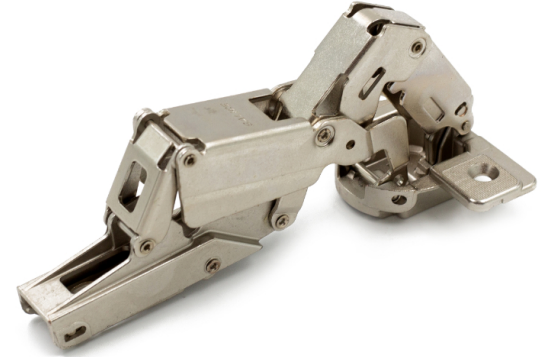

SALICE VAIMENTAMATTOMAT

Salice sarana ruuvikiinnitys 165 laajakulma

Tuotenro

35324

*Salice ruuvikiinnitteinen 165° aukeava päätysivusarana.
Soveltuu klipsialuslevyn kanssa käytettäväksi.*

Tekniset tiedot

Yksikkö:	kpl
Paino:	0,1600 kg (kilogramma)