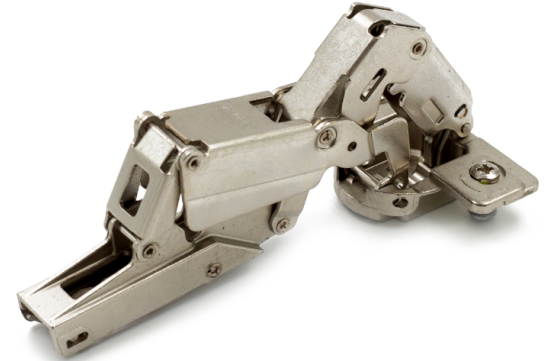

SALICE VAIMENTAMATTOMAT

Salice sarana Rapido 165 laajakulma

Tuotenro

35088

Salice Rapido-kiinnitteinen 165° aukeava päätysivusarana. Soveltuu klipsialuslevyn kanssa käytettäväksi.

Tekniset tiedot

Yksikkö: kpl

Paino: 0,1650 kg (kilogramma)

Tutustu tuotteeseen verkkokaupassa