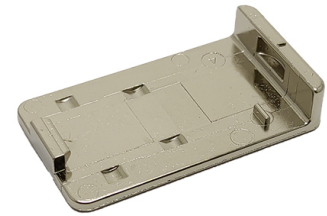

### Salice liimattava peilisaranan adapteri

Tuotenro

---

25104

*Salice peilisaranan kiinnitysadapteri.*

Tekniset tiedot

---

Yksikkö:	kpl
Paino:	0,0180 kg (kilogramma)