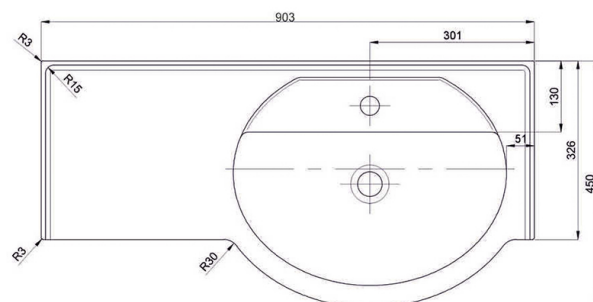

Lancelot 900 oikea valkoinen valumarmoriallas

Tuotenro

20243

Karmelit-valumarmoriallas, mukana Prevexin Pop-up-vesilukko. Karmelit-altaissa on UV-suojattu Shinelite-pinnoite, joka takaa vuosien kestävyys ja pinta säilyy virheettömänä pitkään. Altaat ovat iskun- ja naarmunkestäviä sekä hygieenisia. Pinnoite suojaa myös kuumuudelta ja tahriintumiselta sekä säilyttää alkuperäiset ominaisuutensa ja kiiltonsa. valumarmorialtaat valmistetaan dolomiitin ja polyesterin sekoituksesta, jonka ansiosta ne ovat 100 % kierrätettäviä. Altaat on helppo pitää puhtaina, ne puhdistetaan normaaleilla kylpyhuoneen puhdistusaineilla. Shinelite-pinnoite on VTT:n testaama ja täyttää EU-standardin EN14688 vaatimukset: pinnoitteen paksuudessa, kulutuksen- ja kulumisenkestävyydessä, naarmunkestävyydessä, kemikaalien kestossa sekä puhdistettavuudessa.

Tekniset tiedot

Yksikkö:	kpl
Paino:	17,3700 kg (kilogramma)
Mitat:	900 × 326 mm (millimetri) (P × L × K)
Väri:	valkoinen
Leveys:	326

Tutustu tuotteeseen verkkokaupassa