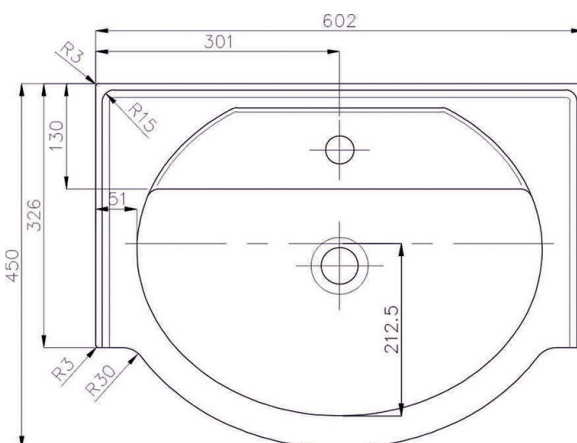

Lancelot 600 valkoinen valumarmoriallas

Tuotenro

20240

Karmelit-valumarmoriallas, mukana Prevexin Pop-up -vesilukko. Karmelit-altaissa on UV-suojattu Shinelite-pinnoite, joka takaa vuosien kestävyys ja pinta säilyy virheettömänä pitkään. Altaat ovat iskun- ja naarmunkestäviä sekä hygieenisia. Pinnoite suojaa myös kuumuudelta ja tahriintumiselta sekä säilyttää alkuperäiset ominaisuutensa ja kiiltonsa. valumarmorialtaat valmistetaan dolomiitin ja polyesterin sekoituksesta, jonka ansiosta ne ovat 100 % kierrätettäviä. Altaat on helppo pitää puhtaina, ne puhdistetaan normaaleilla kylpyhuoneen puhdistusaineilla. Shinelite-pinnoite on VTT:n testaama ja täyttää EU-standardin EN14688 vaatimukset: pinnoitteen paksuudessa, kulutuksen- ja kulumisenkestävyydessä, naarmunkestävyydessä, kemikaalien kestossa sekä puhdistettavuudessa.

Tekniset tiedot

Yksikkö:	kpl
Paino:	12,2500 kg (kilogramma)
Mitat:	602 × 326 mm (millimetri) (P × L × K)
Väri:	valkoinen
Leveys:	326

Tutustu tuotteeseen verkkokaupassa