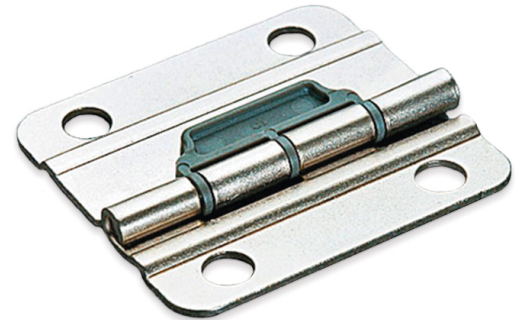

Salice taiteoven välisarana

Tuotenro

19702

Salice taiteoven lehtisarana, tarve 2 kpl/ovipari, yli 700 mm korkeissa ovissa 3 kpl/ovipari.

Tekniset tiedot

Yksikkö: kpl

Paino: 0,0260 kg (kilogramma)

Tutustu tuotteeseen verkkokaupassa