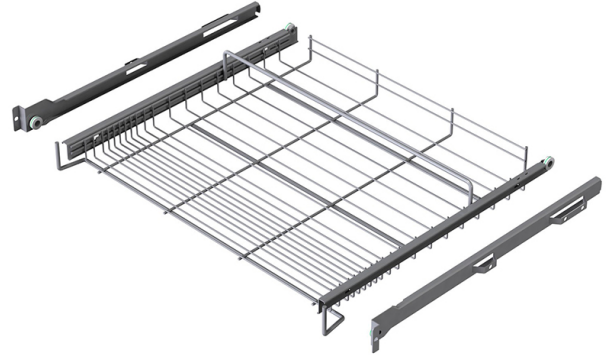

KORKEAKOMEROMEKANISMIT

Kenkäteline M600x430 mm harmaa

Tuotenro

17352

Teräslangasta valmistettu rullakiskoilla varustettu kenkäteline, joka auttaa pitämään säilytystilat järjestyksessä. Kori sisältää liukukiskot.
Huom! Hopean harmaa kori poistuu valikoimasta ja päivittyy antrasiittiin kun nykyinen varasto myyty loppuun.

Tekniset tiedot

Yksikkö:	kpl
Paino:	1,8050 kg (kilogramma)
Mitat:	430 x 537 mm (millimetri) (P x L x K)
Väri:	harmaa
Leveys:	537

Tutustu tuotteeseen verkkokaupassa