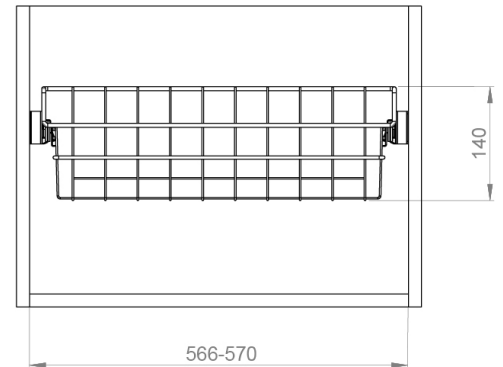

RULLAKISKO- JA HIDASTINKORIT

Rullakiskokori M600 140x500 mm harmaa

Tuotenro

17334

Teräslangasta valmistettu rullakiskokori, joka auttaa pitämään säilytystilat järjestyksessä. Kori sisältää liukukiskot.

Huom! Hopean harmaa kori poistuu valikoimasta ja päivittyy antrasiittiin kun nykyinen varasto myyty loppuun.

Tekniset tiedot

Yksikkö:	kpl
Paino:	1,7550 kg (kilogramma)
Mitat:	500 × 537 × 140 mm (millimetri) (P × L × K)
Väri:	harmaa
Leveys:	537
Korkeus:	140
Kantavuus:	20

Tutustu tuotteeseen verkkokaupassa