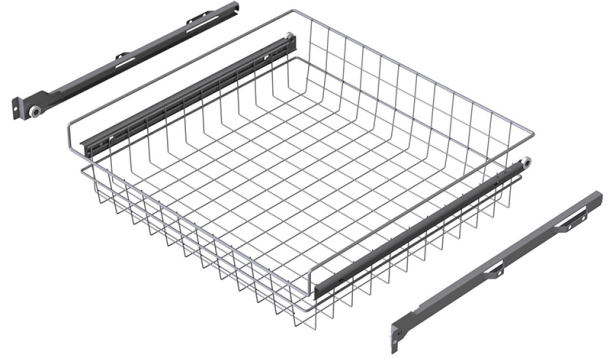

RULLAKISKO- JA HIDASTINKORIT

Rullakiskokori M600 140x500 mm harmaa

Tuotenro

17334

Teräslangasta valmistettu rullakiskokori, joka auttaa pitämään säilytystilat järjestyksessä. Kori sisältää liukukiskot.

Huom! Hopean harmaa kori poistuu valikoimasta ja päivittyy antrasiittiin kun nykyinen varasto myyty loppuun.

Tekniset tiedot

Yksikkö:	kpl
Paino:	1,7550 kg (kilogramma)
Mitat:	500 × 537 × 140 mm (millimetri) (P × L × K)
Väri:	harmaa
Leveys:	537
Korkeus:	140
Kantavuus:	20

Tutustu tuotteeseen verkkokaupassa