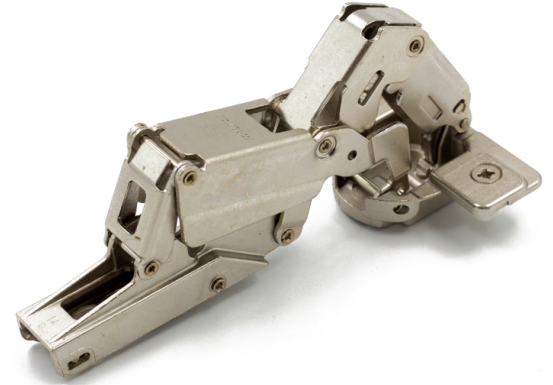

## SALICE VAIMENTAMATTOMAT

### Salice sarana käpytappikiin. 165 laajakulma

Tuotenro

---

15088

*Salicen pikakiinnitteinen 165° aukeava päätysivusarana käpytapeilla. Voidaan käyttää kaikkien Salicen aluslevyjen kanssa.*

Tekniset tiedot