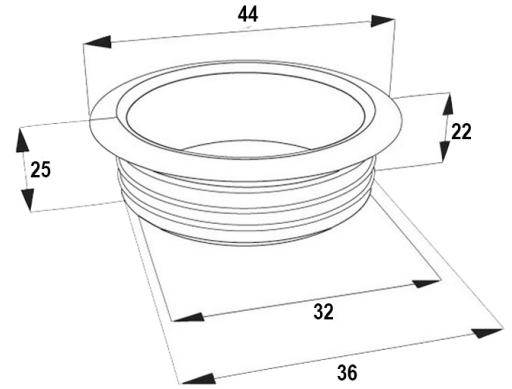

### Reikätulppa RK36 valkoinen

Tuotenro

13578

*Läpivientulppa 36 mm reikään, valkoinen.*

Tekniset tiedot

Yksikkö:	KPL
Paino:	0,0058 kg (kilogramma)
Mitat:	36 × 36 × 26 mm (millimetri) (P × L × K)
Väri:	valkoinen