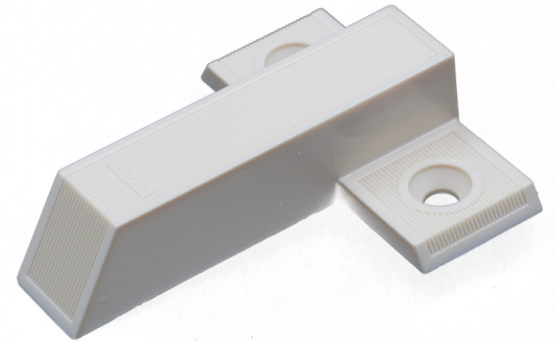

SALICE VAIMENTAMATTOMAT

Salice Smove kotelo reunastopparilla ruuvikiin.

Tuotenro

13572

Ruuvikiinnitteinen pinta-asennuskotelo Salicen Smove-vaimentimille reunastopparilla, beige.

Tekniset tiedot

| | |
|----------|------------------------|
| Yksikkö: | kpl |
| Paino: | 0,0060 kg (kilogramma) |