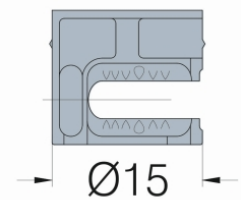

KOKOONPANOHELAT

TITUS 9690 EPÄKESKO 15 MM SINK. 15-16 MM LEVYLLE (5654)

Tuotenro

050404

Titus minihela 5654 kauluksella, 15x9,9 mm.

Tekniset tiedot

Yksikkö:	KPL
Paino:	0,0040 kg (kilogramma)
Mitat:	15 × 15 × 15 mm (millimetri) (P × L × K)

Tutustu tuotteeseen verkkokaupassa

5654/5656