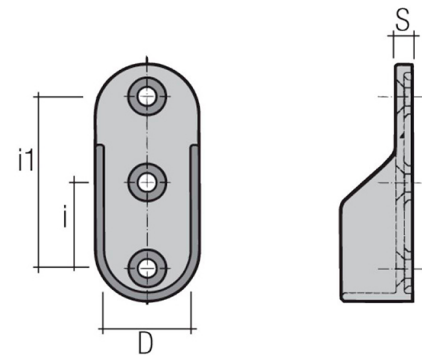

PUTKET JA PUTKENKANNATTIMET

Ovaaliputken kannatin 30x15 ruuvikiinnitteinen

Tuotenro

11819

Ruuvikiinnitteinen kaapin seinään kiinnitettävä kannatin
30x15
5 mm ovaaliputkelle, niklattu.

Tekniset tiedot

Yksikkö:	kpl
Paino:	0,0110 kg (kilogramma)
Väri:	Niklattu

Tutustu tuotteeseen verkkokaupassa

D	i	i1	S		
15,3	16	32	3,4	500	5,6