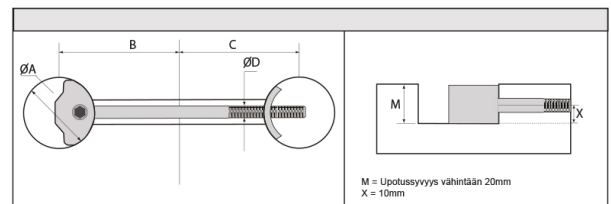

Tasojen yhdistäjähela 165x35 mm sinkitty

Tuotenro

11489

Kuusiokoloavaimella kiristettävä tasojen yhdistäjähela.

Tekniset tiedot

Yksikkö: kpl

Paino: 0,0750 kg (kilogramma)

Tutustu tuotteeseen verkkokaupassa

#10.700 (165mmx35mm)

Millimetritä	
A	35
B	74 - 87
C	74 - 87
D	6

5mm kuusiokolo