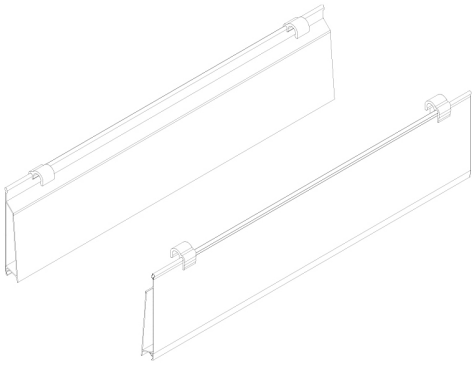

## **RITMA KOROKESIVU 450 MM VALKOINEN**

**SKU:** 39203

### **TUOTTEEN KUVAUS**

Ritma Cube -laatikon korokesivu 450 mm, soveltuu käytettäväksi pyöreään reelingin kanssa.