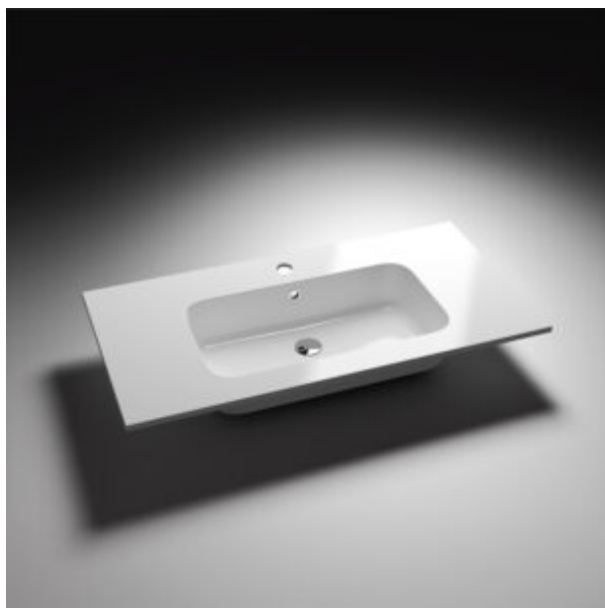

Plano 505 X 605 mm kiiltävä valkoinen valumarmoriallas

Tuote

Tuotekoodi: 20340

Tekniset tiedot

Nicos-valumarmoriallas, mukana kotimainen Prevexin vesilukko . Nicos-altaat ovat luonnon mineraali Mineralmarmo® -valumarmoria, jonka päällä on 0,8-1,0 mm:n vahvuinen kiiltävä valkoinen pinnoite.