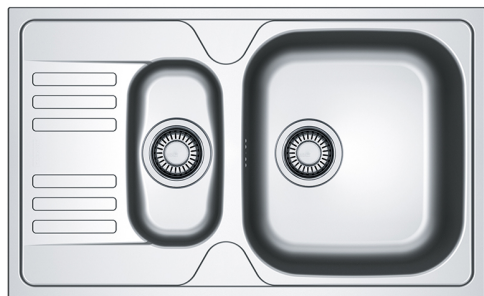

**FRANKE EUROFORM EFX651 1,5 ALT
LASKUTASOLLA 780X475 MM****SKU:** 44003**TEKNISET TIEDOT****Dimensions** 780 × 475 mm (millimetri)**TUOTTEEN KUVAUS**

Franken Euroform 651 -allas. Valmistettu ruostumattomasta teräksestä, joka on klassinen, kestävä ja erittäin hygieeninen materiaali, joka lisäksi tarjoaa myös ajatonta esteettisyyttä.